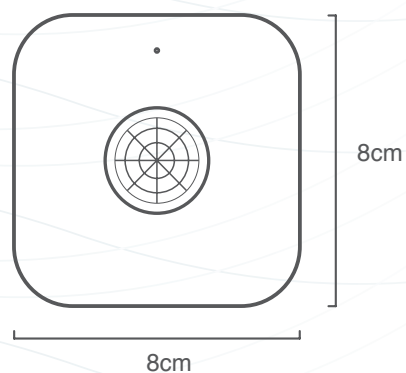

INSTALLATION GUIDE

INGLÉS

cuby.mx/manual/en/sentry

CENTRO DE AYUDA / HELP CENTER

www.cuby.mx/ayuda
www.cuby.mx/help